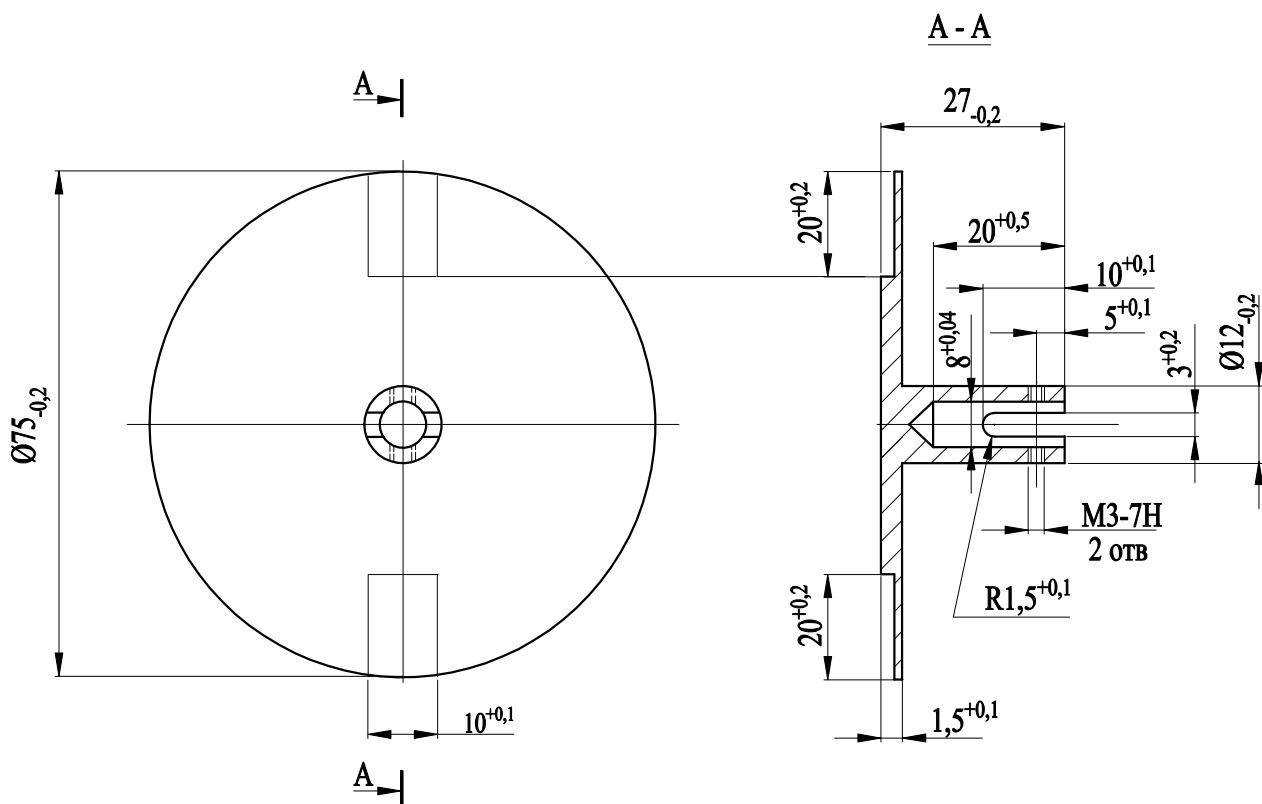

ДИСК ДЛЯ ПОВЕРКИ КАНАЛА ИЗМЕРЕНИЯ ЧАСТОТЫ ВРАЩЕНИЯ.

Изм	Лист	№ докум	Подп	Дата

7.115 РЭ

Лист

27