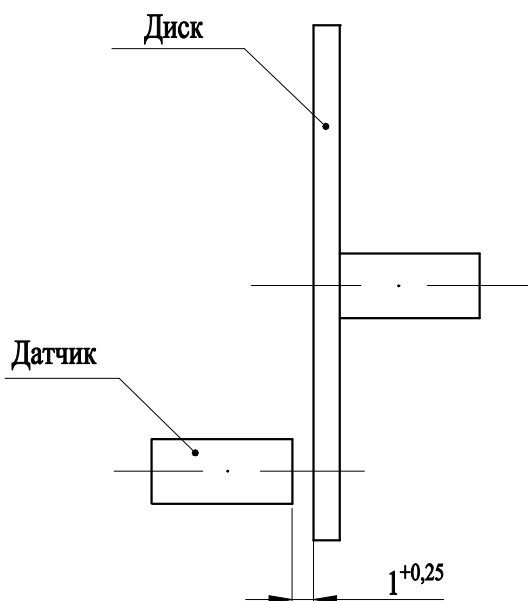

ДИСК ДЛЯ ПОВЕРКИ КАНАЛА ИЗМЕРЕНИЯ ЧАСТОТЫ ВРАЩЕНИЯ.

Изм	Лист	№ докум	Подп	Дата

7.115 РЭ

Лист

27