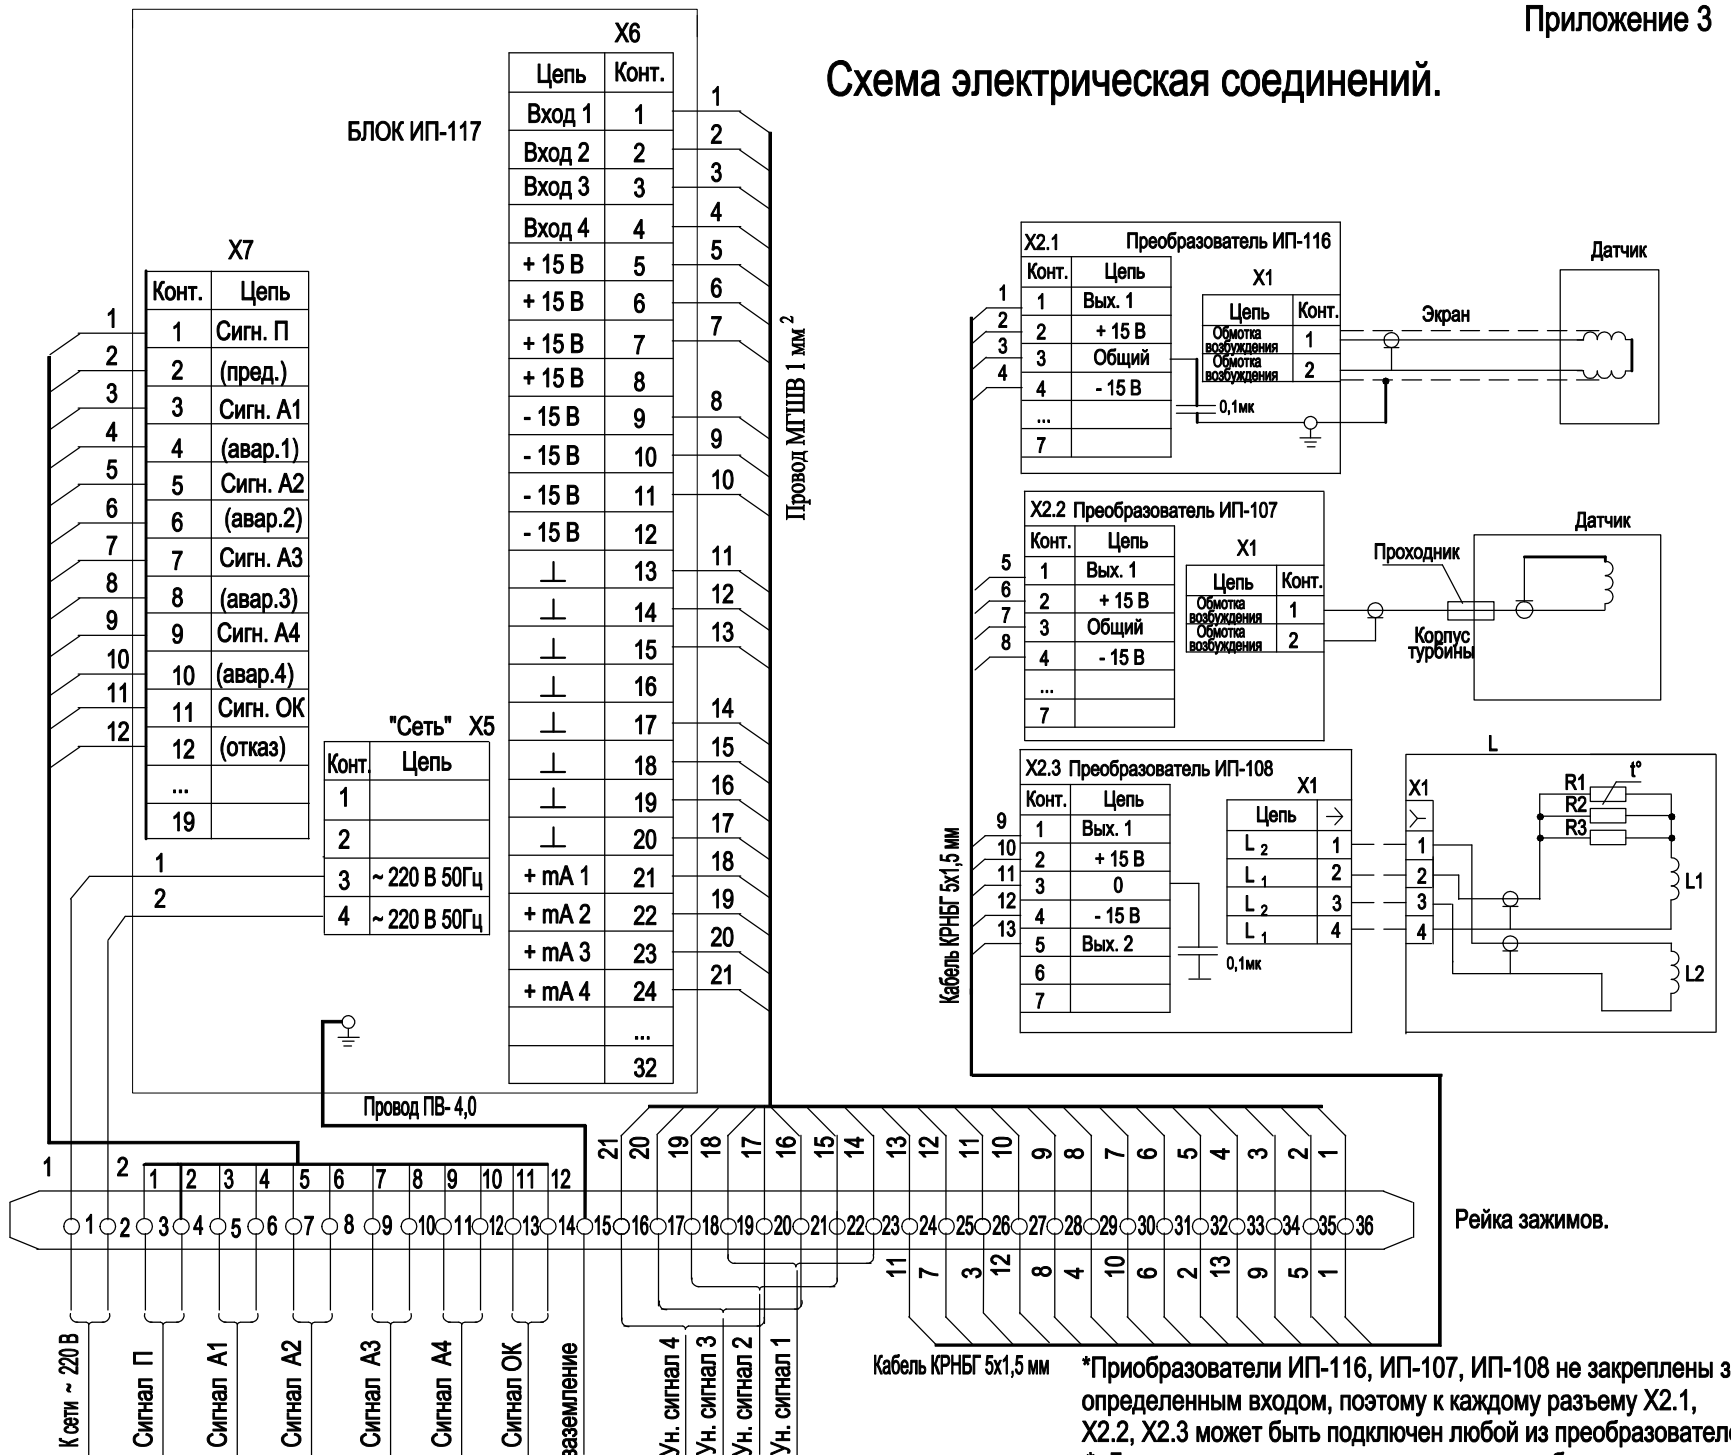

# Схема электрическая соединений.

Кабель КРНБГ 5х1,5 мм

\*Преобразователи ИП-116, ИП-107, ИП-108 не закреплены за определенным входом, поэтому к каждому разъему X2.1, X2.2, X2.3 может быть подключен любой из преобразователей

\* Допускается применение других марок гибкого провода.